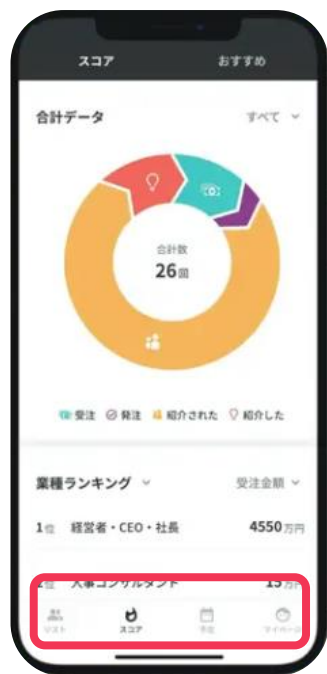

他アプリから
データの移管も簡単！

CSVデータで
移管が可能

スコアリング

データをスコアリングして
会うべき人を効率的にピックアップ！

スコア

プロフィール

田中 太郎

サンプル株式会社
ITコンサルティング事業部 / 執行役員

プロフィール スコアリング

電話 09097228267
メール sample@aaa.com

サービスタグ
アプリ開発 WEBシステム開発

求めている人
経営者・CEO・社長
ウェブ・アプリ開発
サービス・ゲーム企画

勤務先 予定を追加

スコアリング

田中 太郎

プロフィール スコアリング