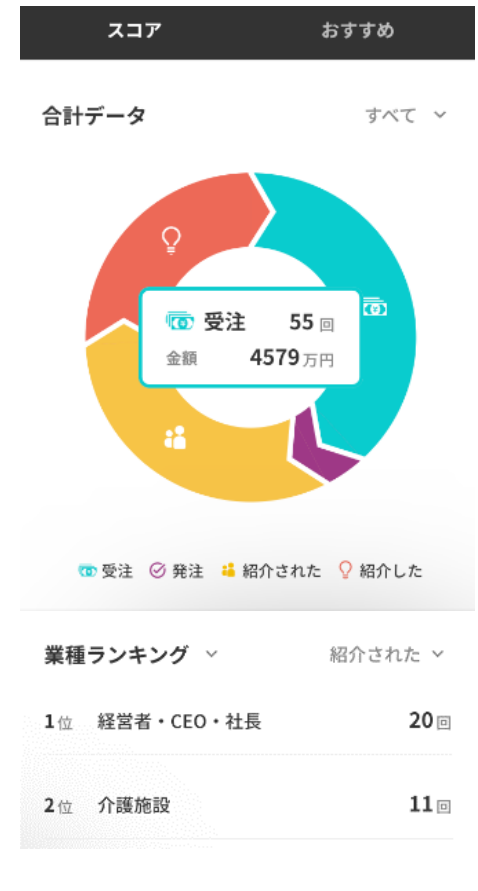

件数	総額
2件	¥45,600,000

神谷さんマンションかんり...
2022/6/19 ¥45,500,000

テスト
2023/3/14 ¥100,000

受注管理

こまめな受発注などのデータ管理もスマホで簡単！
データが集まればランキング化も！

<対象>

業種
ランキング

個人
ランキング

<スコアリング項目>

受注金額

発注金額

受注回数

発注回数

紹介した

紹介された

会った回数

受注管理

会った回数・紹介された回数・売上向上につながった紹介
発注金額・回数をもとに、戦略的な人脈構築が可能

会計士、税理士と会うことが多いが
不動産業界の人の方が売上が多い

15回会って売上があがっていない
営業行動を見直す必要がある

<業種ランキング>

回数	金額
1位 会計士・税理士 15回	1位 不動産 4560万
2位 保険 11回	2位 会計士・税理士 50万
3位 不動産 5回	3位 保険 5280円
4位 ビジネスコンサルタント 3回	4位 ビジネスコンサルタント 2640円
5位 司法書士 2回	5位 司法書士 1848円
6位 建設業士 1回	6位 建設業士 1760円
7位 M&Aコンサルタント 1回	7位 M&Aコンサルタント 1760円
8位 社労士 1回	8位 社労士 1760円

<個人ランキング>

回数	金額
田中 太郎 15回	1位 木村 一郎 4560万
〇〇 〇〇 11回	2位 田中 太郎 50万
木村 一郎 3回	3位 〇〇 〇〇 880円
〇〇 〇〇 2回	4位 〇〇 〇〇 880円
フルテンシヤル生命保険 2回	5位 〇〇 〇〇 880円
〇〇 〇〇 2回	6位 〇〇 〇〇 880円
××社会保険労務士 2回	
経営コンサルタント 1回	
〇〇 〇〇 1回	

マッチング