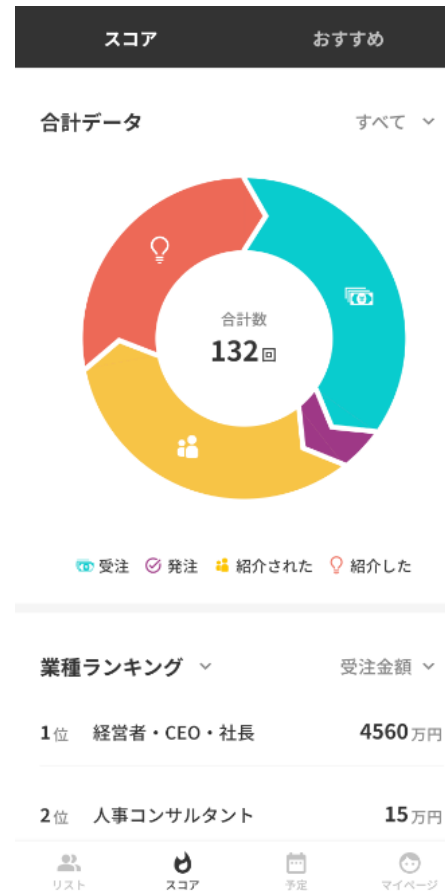

件数	総額
2件	¥45,600,000

神谷さんマンションかんり...
2022/6/19 ¥45,500,000

テスト
2023/3/14 ¥100,000

受注管理

こまめな受発注などのデータ管理もスマホで簡単！
データが集まればランキング化も！

<対象>

業種
ランキング

個人
ランキング

<スコアリング項目>

受注金額

発注金額

受注回数

発注回数

紹介した

紹介された

会った回数

受注管理

会った回数・紹介された回数・売上向上につながった紹介
発注金額・回数をもとに、戦略的な人脈構築が可能

会計士、税理士と会うことが多いが
不動産業界の人の方が売上が多い

15回会って売上があがっていない
営業行動を見直す必要がある

<業種ランキング>

回数	金額
1位 会計士・税理士 15回	1位 不動産 4560万
2位 保険 11回	2位 会計士・税理士 50万
3位 不動産 5回	3位 保険 5280円
4位 ビジネスコンサルタント 3回	4位 ビジネスコンサルタント 2640円
5位 司法書士 2回	5位 司法書士 1848円
6位 建設業士 1回	6位 建設業士 1760円
7位 M&Aコンサルタント 1回	7位 M&Aコンサルタント 1760円
8位 社労士 1回	8位 社労士 1760円