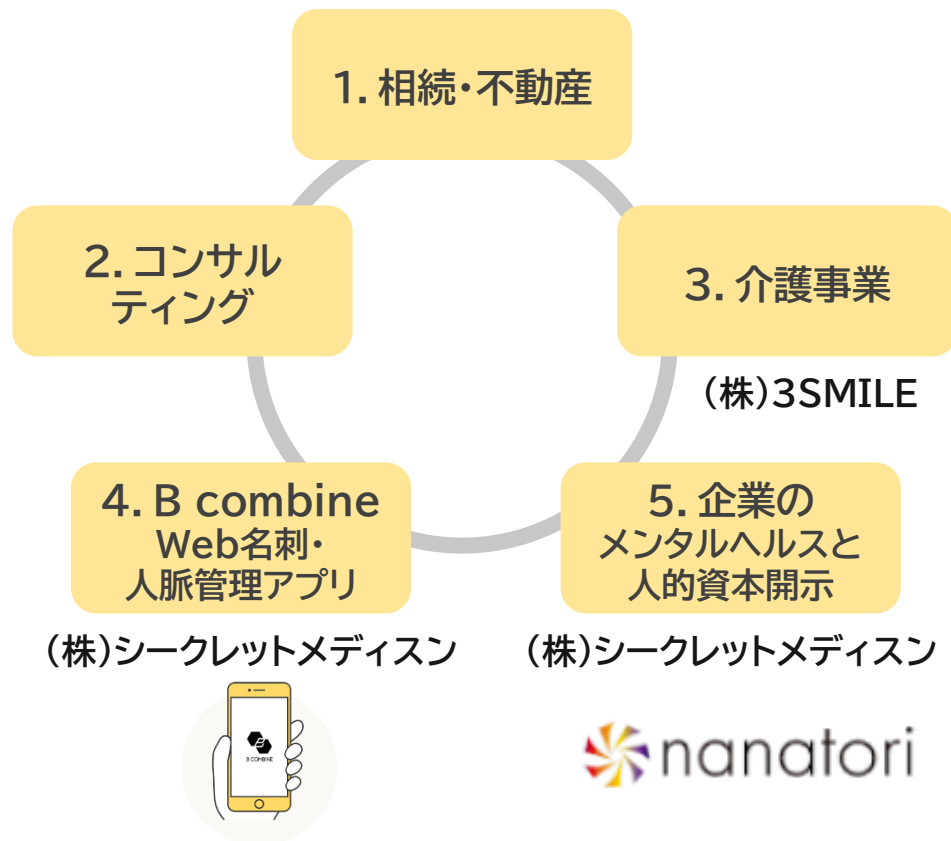

よしむら たかしげ
吉村 貴成

株式会社SECRET MEDICINE
コンサルティング
代表取締役会長

WEB名刺になります→

経歴

- 2023～ 株式会社SECRET MEDICINE
  株式会社3SMILE (介護)
- 2006 株式会社フォーラス&カンパニー (相続)
- 2004 株式会社インソー (ナイト産業経営)
- 2002 株式会社オペレーションファクトリー (調理)
- 1994 大阪府立産業大学附属高等学校 (建築家)

三方良しを目指すビジネスコンサルティング

顧問10社営業戦略、介護とシステムの会社を経営
不動産業界には18年以上携わり
相続に特化し、収益売却・買収・土地活用まで
ワンストップで提案
人脈でここまでできたのですが
皆さまに恩返しできればと思います！